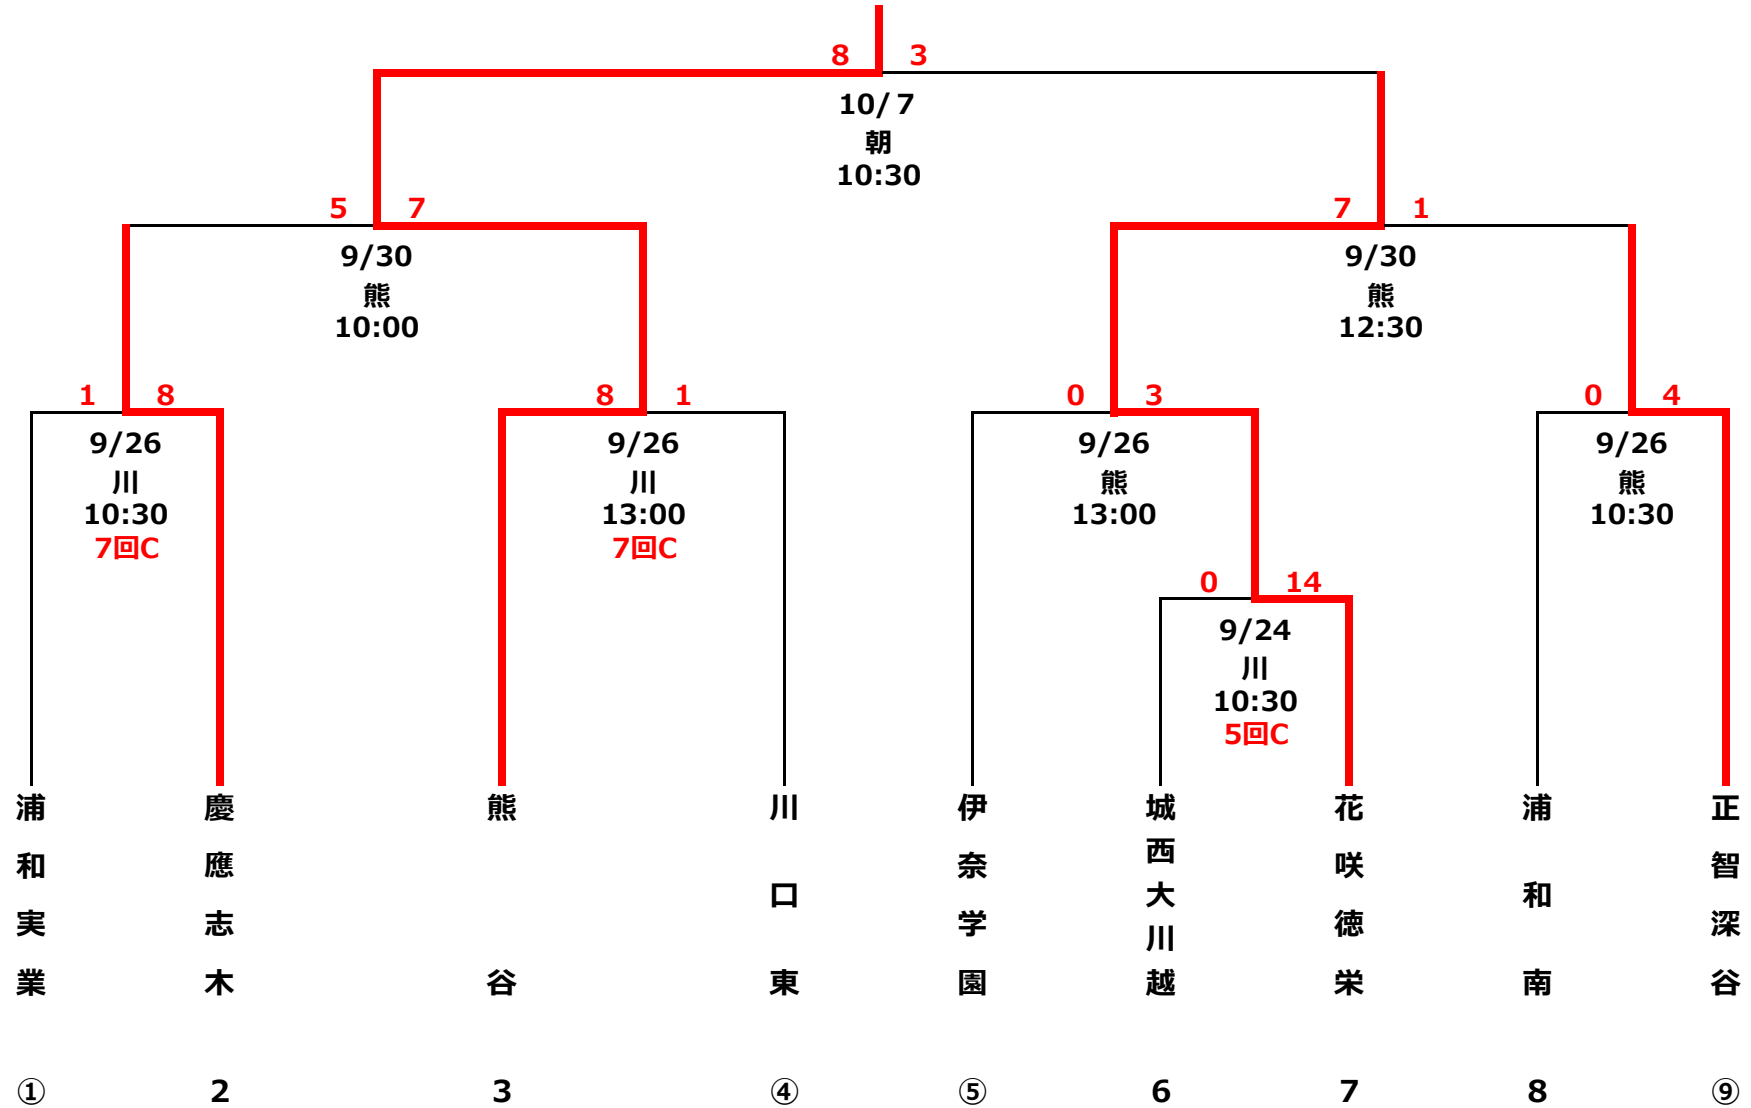

令和元年度 埼玉県高等学校軟式野球秋季大会兼第32回県民総合スポーツ大会

4年ぶり7回目 埼玉県立熊谷高等学校

川 … 岩槻川通公園野球場
熊 … 熊谷さくら運動公園野球場
朝 … 朝霞市宮中央公園野球場

☆優勝校・準優勝校は、11/8より千葉県市原市で行われる第60回秋季関東高等学校軟式野球大会に出場する

10月15日更新